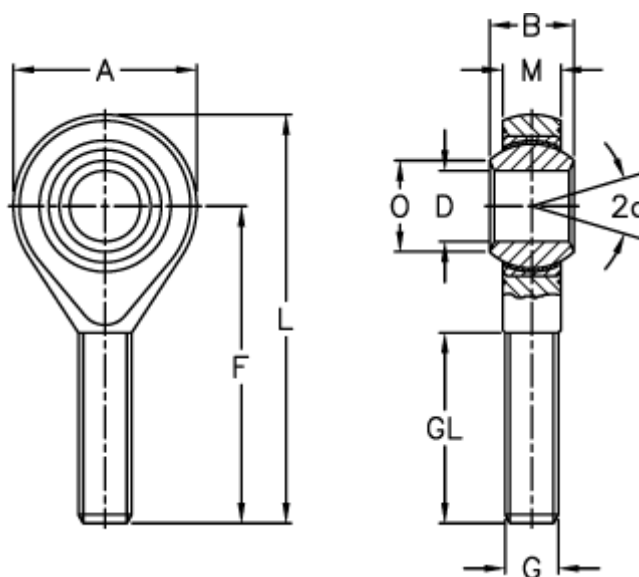

Varenummer: 54301220
 Beskrivelse: LDK ledhoved POS 20ECL
 med venstregevind

Mål

A	= 46	L	= 101
a (grader)	= 14	M	= 18.00
B	= 25	O	= 24.3
D	= 20	Statisk belastning C0 (kN)	= 59.0
Dynamisk belastning C (kN)	= 28.0	Vægt (g)	= 340
F	= 78		
g	= M20X1,5		
GL	= 47		